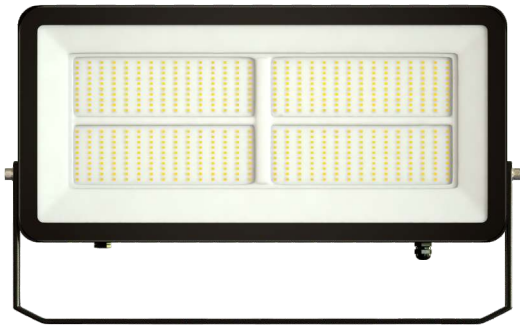

polaris 200w

CON VALVULA DE RESPIRACION
WITH RESPIRATOR VALVE

CONEXION ESTANCA
CONNECTION BOXPROOF

CODE	COLOR	CCT	LUMENS	POWER	VOLTAGE	ANGLE	PF	A	Hz
4519	● BLACK	3.000 K	25.700	200W	220-240V	110°	> 1	0,9	50/60
4520	● BLACK	4.000 K	26.000	200W	220-240V	110°	> 1	0,9	50/60
4521	● BLACK	5.000 K	26.200	200W	220-240V	110°	> 1	0,9	50/60

ALUMINIUM

IP65

CE

130lm/w

AKZO NOBEL
ANTI CORROSIVE
MARINE PAINT

RoHS

🇩🇪 Mit unserem neuen Format in der Kollektion POLARIS können größere Bereiche gleichmäßiger beleuchtet werden, mit einem diskreteren Strahler und besserer Leuchtleistung.

🇬🇧 Our new format in the POLARIS collection allows to evenly illuminate wider areas with a more discreet projector and with a better light output.

🇫🇷 Notre nouveau format dans la collection POLARIS permet d'éclairer uniformément des zones plus larges avec un projecteur plus discret et un meilleur rendement lumineux.

🇮🇹 Il nuovo formato della nostra collezione POLARIS, sebbene ora piu' compatto e discreto, permette di illuminare in modo uniforme zone piu' ampie grazie ad una migliore resa luminosa.

🇪🇸 Nuestro nuevo formato en la colección POLARIS permite iluminar con uniformidad zonas más amplias con un proyector más discreto y con un mejor rendimiento lumínico.