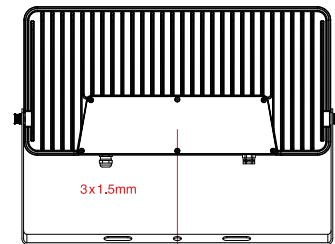

polaris 200w

CON VALVULA DE RESPIRACION
WITH RESPIRATOR VALVE

CONEXION ESTANCA
CONNECTION BOXPROOF

CODE	COLOR	CCT	LUMENS	POWER	VOLTAGE	ANGLE	PF	A	Hz
4519	● BLACK	3.000 K	25.700	200W	220-240V	110°	> 1	0,9	50/60
4520	● BLACK	4.000 K	26.000	200W	220-240V	110°	> 1	0,9	50/60
4521	● BLACK	5.000 K	26.200	200W	220-240V	110°	> 1	0,9	50/60