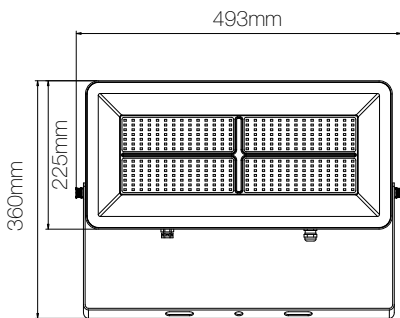

polaris 200w

CON VALVULA DE RESPIRACION
WITH RESPIRATOR VALVE

CONEXION ESTANCA
CONNECTION BOXPROOF

CODE	COLOR	CCT	LUMENS	POWER	VOLTAGE	ANGLE	PF	A	Hz
4519	● BLACK	3.000 K	25.700	200W	220-240V	110°	> 1	0,9	50/60
4520	● BLACK	4.000 K	26.000	200W	220-240V	110°	> 1	0,9	50/60
4521	● BLACK	5.000 K	26.200	200W	220-240V	110°	> 1	0,9	50/60